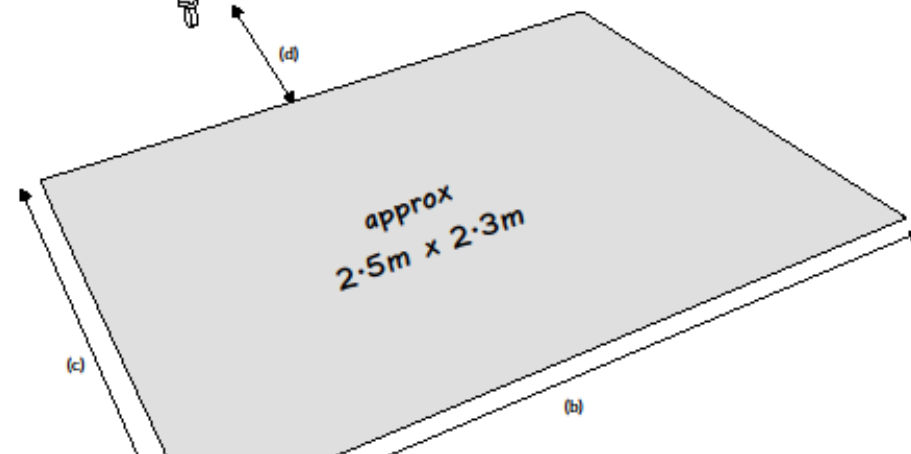

セット内容・機器スペック

[最降時の投影]

高さ：83cm (a)

投影サイズ：~150 x 120cm (b)x(c)

投影距離：~38cm (d)

人数：1~3名

[最昇時の投影]

高さ：135cm (a)

投影サイズ：~250 x 230cm (b)x(c)

投影距離：~85cm (d)

人数：1~6名

本体価格 125万円（税別）

- ・ プロジェクター（ボックスカートに収納）
- ・ 感知センサーカメラ（ボックスカートに収納）
- ・ 専用ミニパソコン（ボックスカートに収納）
- ・ 昇降ボックスカート
- ・ キーボード（お客様で購入される場合は、¥6,000割引いたします。）

オプション品

- ・ フロアスクリーン