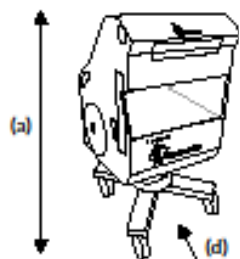

セット内容・機器スペック

[最降時の投影]

高さ：83cm (a)

投影サイズ：~150 x 120cm (b)x(c)

投影距離：~38cm (d)

人数：1~3名

[最昇時の投影]

高さ：135cm (a)

投影サイズ：~250 x 230cm (b)x(c)

投影距離：~85cm (d)

人数：1~6名

本体価格 125万円（税別）

- ・ プロジェクター（ボックスカートに収納）
- ・ 感知センサーカメラ（ボックスカートに収納）
- ・ 専用ミニパソコン（ボックスカートに収納）
- ・ 昇降ボックスカート
- ・ キーボード（お客様で購入される場合は、¥6,000割引いたします。）

オプション品

- ・ フロアスクリーン