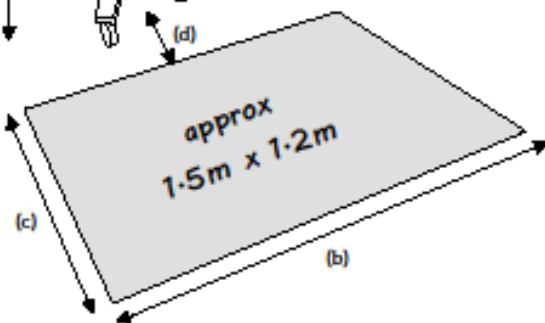

セット内容・機器スペック

[最降時の投影]

高さ：83cm (a)

投影サイズ：~150 x 120cm (b)x(c)

投影距離：~38cm (d)

人数：1~3名

[最昇時の投影]

高さ：135cm (a)

投影サイズ：~250 x 230cm (b)x(c)

投影距離：~85cm (d)

人数：1~6名

本体価格 125万円（税別）

- ・ プロジェクター（ボックスカートに収納）
- ・ 感知センサーカメラ（ボックスカートに収納）
- ・ 専用ミニパソコン（ボックスカートに収納）
- ・ 昇降ボックスカート
- ・ キーボード（お客様で購入される場合は、¥6,000割引いたします。）

オプション品

- ・ フロアスクリーン