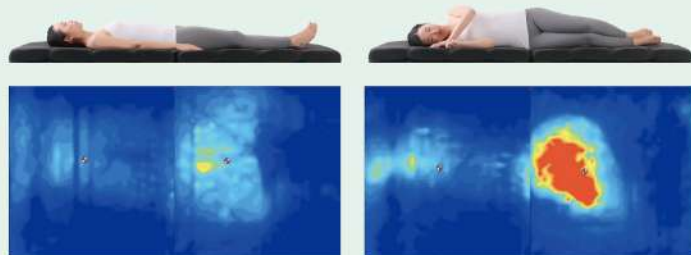

point
1 起き上がりやすい

クロスバランス構造で骨を支えて動きやすさをサポート

point
2 寝返りしやすい

骨を支えるクロス設計が無意識の寝返り動作を軽快に

point
3 介助しやすい

軽い力で体を動かしやすいので介助もしやすい

BALANCE

RECOVER-LAY COOL

リカバーレイ クール

不快なこもり熱や蒸れから
解放されて爽やかさが持続

BALANCE

カラダをサポートする独自の設計
E-CORE「クロス構造」

従来一般的なフラットな構造とは異なり、クロス構造は体の各部位に適切な圧力分散をもたらし、全身のリラックスを促進します。

BALANCE

平面ウレタンマットレス

仰向け時

横向き時

仰向け時

横向き時

Manufacturing creates comfort

E-core

丸洗いが可能。ずっと清潔で安心。

E-COREはポリエチレン樹脂性。水を弾くので、浴室でシャワーで洗い流すだけでサッと汚れを流すことができます。また、圧倒的な通気性で速乾性に優れ、常に衛生的で清潔に保つことが出来ます。

Color