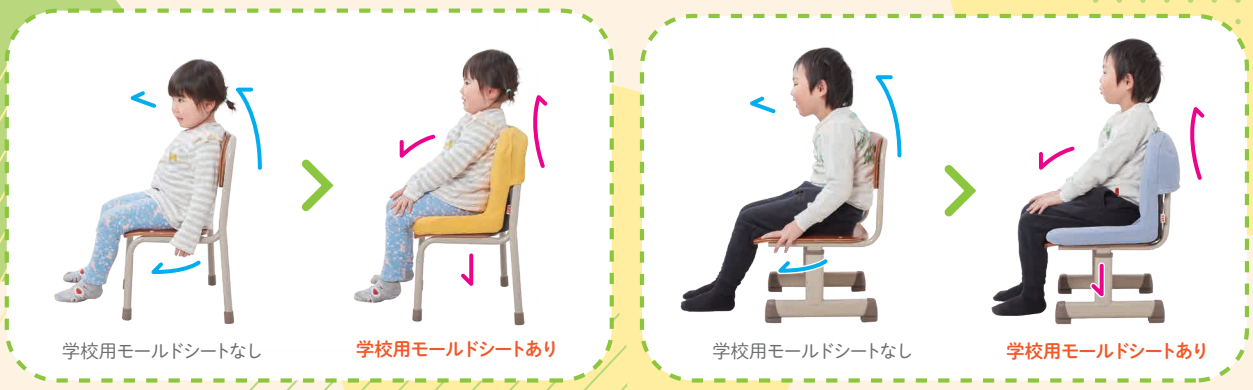

こども用 モールドシート

ホールド
タイプ

心地よさの中に生まれる
元気をカタチに。

pas

選べる
全5色

商品詳細は
こちらから

学校用モールドシートから
サポート力がUPした
ホールドタイプが新登場!

筋肉と骨の正しい配置が 正しい姿勢の習慣を生み出します。

学校用モールドシートなし

学校用モールドシートあり

学校用モールドシートなし

学校用モールドシートあり

強化されたエスリーム技術

姿勢が良くなると・・・

- もたれるところがわかる
- 肩の落ち着くところがわかる
- お尻を置く場所がわかる
- 頭の上げ方がわかる
- 足を置く方向がわかる

わかるから「できる」へ

- 心地よくて機能的!
- 簡単に上達できる!
- わくわくご機嫌にできる!
- 正しい運動の学習ができる!
- 行動範囲が広がり、もっとしたい!
- という気持ちthatが育つ

Mサイズ
 サイズ：W340×D290×
 H480mm
 (頭なし H320mm)
 重さ：約1560g

Lサイズ
 サイズ：W360×D360×
 H550mm
 (頭なし H370mm)
 重さ：約1850g

カラー	
<input type="checkbox"/> ブラック	<input type="checkbox"/> ホワイト
<input type="checkbox"/> オフホワイト	<input type="checkbox"/> ピンク
<input type="checkbox"/> ベージュ	
価格	
ヘッドあり	49,500円(税込)
ヘッドなし	38,500円(税込)
腰・胸・肩ベルト	各5,000円(税込)